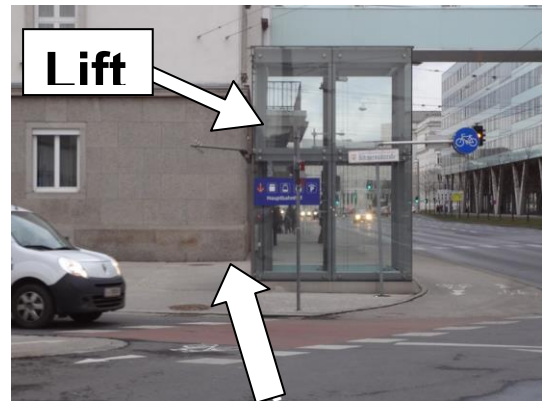

Steigen Sie
bei der Haltestelle „**Prinz-Eugen-Straße**“ aus.

Gehen Sie noch vor bis zur **Kreuzung mit der Ampel**.

Bei der Kreuzung gehen Sie **nach links** über die Straße.
Dann gehen Sie noch einmal **nach rechts** über die Straße.
Sie sehen schon ein **oranges Gebäude**.
Das ist die **Fach-Hochschule**.
Dort findet die Tagung statt.

Hier ist der Eingang von der Fach-Hochschule.
Gleich nach dem Eingang ist die Anmeldung für die Tagung.

So kommen Sie von der Fach-Hochschule wieder zum Bahnhof:

Gehen Sie nach **links** bis zur **Kreuzung mit der Ampel**.

Bei der Kreuzung gehen Sie am Zebrastreifen **nach rechts** über die Straße.

Dann gehen Sie **immer geradeaus** bis Sie zur **Bus-Haltestelle** kommen. Die Bus-Haltestelle heißt „Prinz-Eugen-Straße“.

Sie können mit der **Bus-Linie 17** fahren. Auf dem Bus muss stehen: **Hitzing**
Dann fahren Sie in die richtige Richtung.
Sie können auch mit der **Bus-Linie 19** fahren. Auf dem Bus muss stehen: **Pichlinger See**
Dann fahren Sie in die richtige Richtung.

Steigen Sie bei der **Haltestelle Bahnhof** aus.

Gehen Sie zum **Lift**.

Im Lift drücken Sie die Taste -2

Sie schaut so aus **-2**

Neben der Taste steht:

„Bahnhof

Straßenbahn“.

Steigen Sie beim Lift aus.