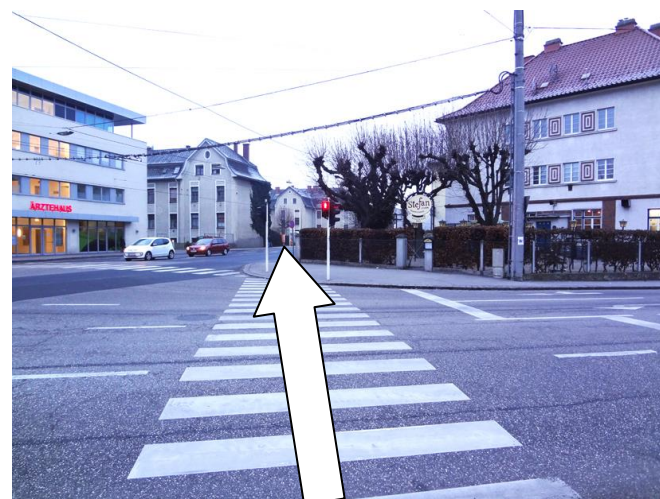

Neben der Taste steht „Vorplatz Löwen“

„Vorplatz Löwen“.

Fahren Sie einen Stock hinauf.

Steigen Sie beim Lift aus.

Gehen Sie **nach links** bis zum Blumengeschäft.

Dann gehen Sie **nach rechts**.

Gehen Sie aus dem Bahnhof hinaus.
Draußen sehen Sie die 2 Löwen-Statuen.
Gehen Sie gerade aus bis zur großen Straße.
Das ist die Kärntnerstraße.

Steigen Sie
bei der Haltestelle „**Prinz-Eugen-Straße**“ aus.

Gehen Sie noch vor bis zur **Kreuzung mit der Ampel**.

Bei der Kreuzung gehen Sie **nach links** über die Straße.
Dann gehen Sie noch einmal **nach rechts** über die Straße.
Sie sehen schon ein **oranges Gebäude**.
Das ist die **Fach-Hochschule**.
Dort findet die Tagung statt.

Hier ist der Eingang von der Fach-Hochschule.
Gleich nach dem Eingang ist die Anmeldung für die Tagung.

So kommen Sie von der Fach-Hochschule wieder zum Bahnhof:

Gehen Sie nach **links** bis zur **Kreuzung mit der Ampel**.

Bei der Kreuzung gehen Sie am Zebrastreifen **nach rechts** über die Straße.

Dann gehen Sie **immer geradeaus** bis Sie zur **Bus-Haltestelle** kommen. Die Bus-Haltestelle heißt „Prinz-Eugen-Straße“.

Sie können mit der **Bus-Linie 17** fahren. Auf dem Bus muss stehen: **Hitzing**
Dann fahren Sie in die richtige Richtung.
Sie können auch mit der **Bus-Linie 19** fahren. Auf dem Bus muss stehen: **Pichlinger See**
Dann fahren Sie in die richtige Richtung.